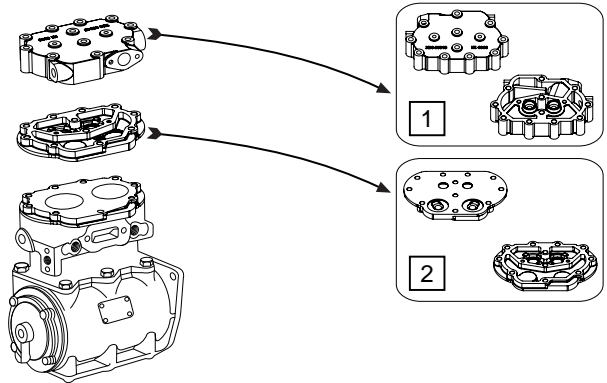

Engine Type : D-DC/9-11-12, DT-DSC/12, SGI/12A

6

Fig. Kacmaz No.	Oem No.	Oem Old No.	Ürün Tanýmý	Description
1	K08.05015	280676 (1104991)	Kompresör Kapaðý	Compressor Head
2	K08.05014	1322813 (280694)	Kompresör Pleyt	Comp.Valve Housing