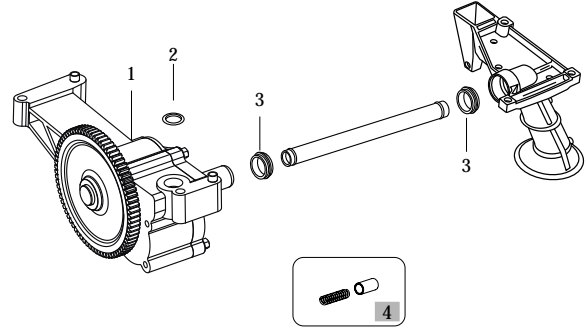

Fig. Kacmaz No. Oem No. Oem Old No. Ürün Tanıymı Description

Fig. Kacmaz No.	Oem No.	Oem Old No.	Ürün Tanıymı	Description
1	K08.05035	2105497 (1860961)	Motor Yađ Pompaş	Oil Pump
2	K08.05034	1351692	Yađ Pompa Oringi	O-Ring
3	K08.05033	381235 (349419)	Yađ Pompa Boru Lastiđi	Sealing Ring
4	K08.05038	1892899	Tazyık Sibop ve Yay Tk.	Repair Kit

Engine Type : D13, DC-DI/13

3