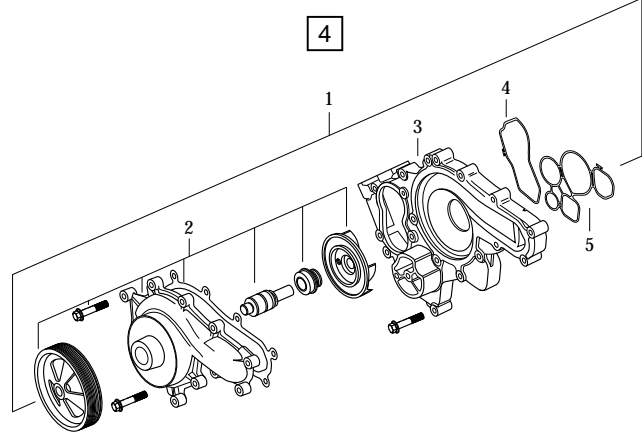

Engine Type : D13

Fig. Kacmaz No.	Oem No.	Oem Old No.	Ürün Tanıymı	Description
1	K08.05203	1793989 (1549482)	Devirdaim Komple	Water Pump Comp.
2	K08.05037	1546491 (570954)	Devirdaim	Water Pump
3	K08.05204	1793990 (1429397)	Devirdaim Gövdesi	Water Pump Housing
4	K08.05207	1464464	Devir.Gövde Lastiöi	Gasket
5	K08.05208	1457411	Devir.Gövde Lastiöi	Gasket