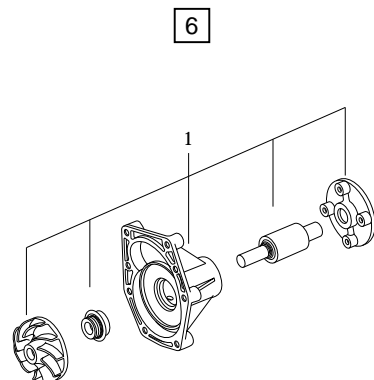

Engine Type : D14

Vehicle Type : 124

Fig. Kacmaz No.	Oem No.	Oem Old No.	Ürün Tanıymı	Description
1	K08.05209	1510490 (1486098) (1380897)	Devirdaim	Water Pump

Engine Type : D9 - D9A - D9M - DI9 - DC9