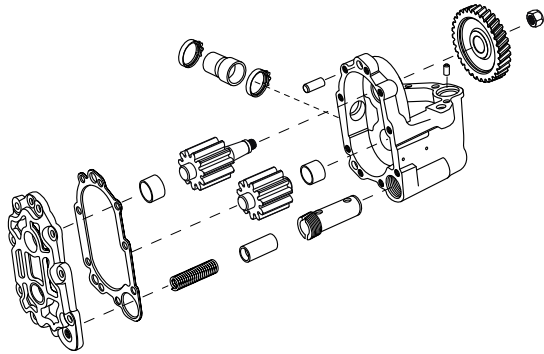

5

Fig. Kacmaz No. Oem No. Oem Old No. Ürün Tanıymı Description

Fig. Kacmaz No.	Oem No.	Oem Old No.	Ürün Tanıymı	Description
1	K08.05009	263131	Motor Yađ Pompaş	Oil Pump

Engine Type : DSC / 14
Vehicle Type : 141 - 142 OLD