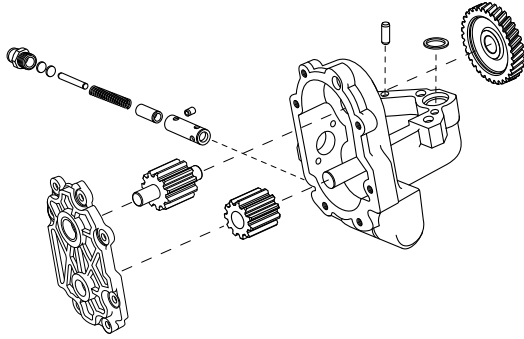

Fig. Kacmaz No. Oem No. Oem Old No. Ürün Tanıymı Description

Fig. Kacmaz No.	Oem No.	Oem Old No.	Ürün Tanıymı	Description
1	K08.05006	1323823	Motor Yađ Pompaş	Oil Pump

Engine Type : DS-DSC / 14
Vehicle Type : 143 NEW

4