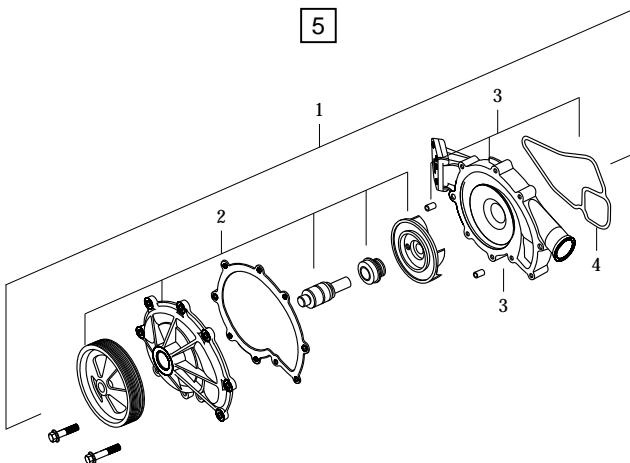

Engine Type : D16 - 16A - 16M

Fig. Kacmaz No.	Oem No.	Oem Old No.	Ürün Tanıymı	Description
1	K08.05021	805021	Devirdaim Komle	Water Pump Comp.
2	K08.05016	1508532 (1508534) (1365841)	Devirdaim Uzun Palet	Water Pump Long
3	1450154	(1374515)	Devirdaim Gövdesi	Water Pump Housing
4	1357243		D.Gövde Lastiöi	Gasket