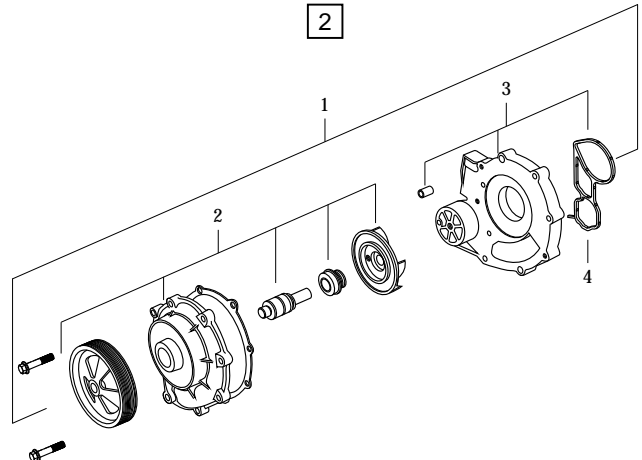

Engine Type : D9-11-12-12A-12M, DC9-12, DSC11 Vehicle Type : 124

Fig. Kacmaz No.	Oem No.	Oem Old No.	Ürün Tanıymı	Description
1	K08.05202	1787120	Dev.Uzun Palet Komp.	Water Pump Comp.
2	K08.05011	1789522 (1546188)	Devirdaim Uzun Palet	Water Pump Long
3	K08.05012	1787121 (1528348)	Devirdaim Gövdesi	Water Pump Housing
4	K08.05032	1879484 (1549027)	D.Gövde Lastiöi	Gasket