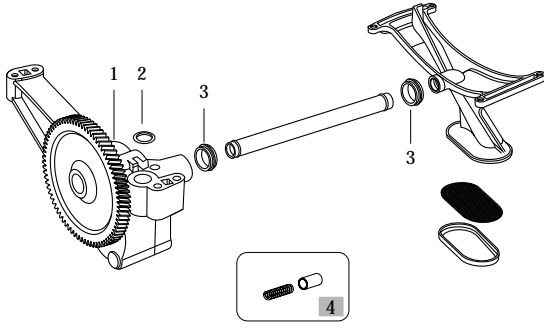

1

Fig. Kacmaz No. Oem No. Oem Old No. Ürün Tanıymı Description

Fig. Kacmaz No.	Oem No.	Oem Old No.	Ürün Tanıymı	Description
1	K08.05001	2028987 (1888025) (1448659)	Motor Yađ Pompaş(Yeni)	Oil Pump(New)
1	K08.05005	1345719	Motor Yađ Pompaş(Eski)	Oil Pump (Old)
2	K08.05034	1351692	Yađ Pompa Oringi	O-Ring
3	K08.05033	381235 (349419)	Yađ Pompa Boru Lastiđi	Sealing Ring
4	K08.05038	1892899	Tazyık Sibop ve Yay Tk.	Repair Kit