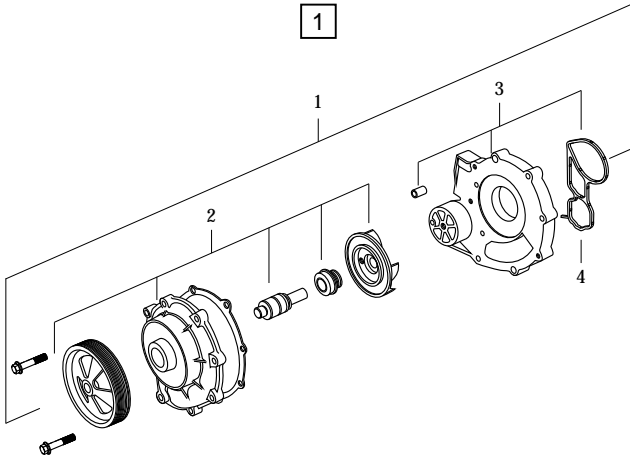

Engine Type : DS-DSC / 11

Vehicle Type : 112 - 113

Fig. Kacmaz No.	Oem No.	Oem Old No.	Ürün Tanıymı	Description
1	K08.05023	805023	Dev.Kısa Palet Komp.	Water Pump Comp.
2	K08.05009	1896752 (1508533) (1353072)	Devirdaim Kısa Palet	Water Pump Short
3	K08.05010	1450153 (1376495)	Devirdaim Gövdesi	Water Pump Housing
4	K08.05031	1403883	D.Gövde Lastiöi	Gasket