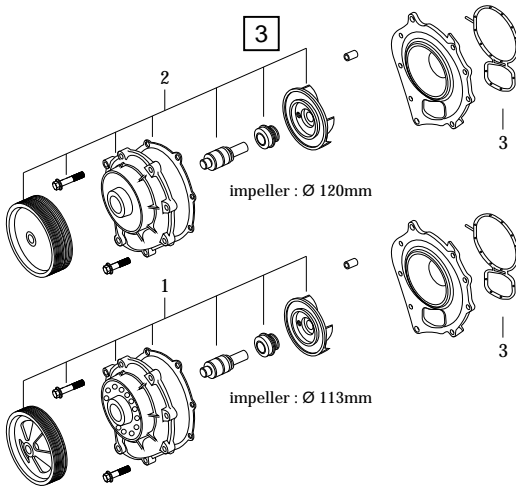

Engine Type : D9-11-12, DC9-9A-12-12A, SG9 A280-BUS Vehicle Type : 124

Fig. Kacmaz No.	Oem No.	Oem Old No.	Ürün Tanıymı	Description
1	K08.05036	2224045 (2006210) (1778923) (1939481)	Devirdaim Komple	Water Pump Comp.
2	K08.05205	2224112 (2006397)	Devirdaim Komple	Water Pump Comp.
3	K08.05206	1886594	Devirdaim Gövde Lastiöi	Gasket