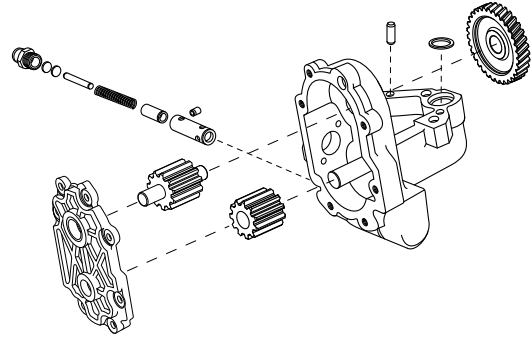

4

Fig. Kacmaz No. Oem No. Oem Old No. Ürün Tanıymı Description

Fig. Kacmaz No.	Oem No.	Oem Old No.	Ürün Tanıymı	Description
1	K08.05007	1370254	Motor Yađ Pompaş	Oil Pump

Engine Type : DSC / 14
Vehicle Type : 144