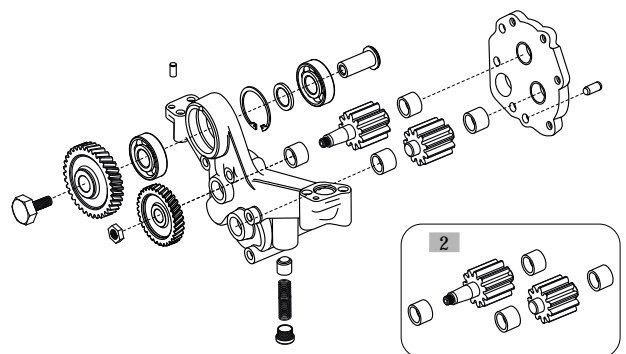

6

Fig. Kacmaz No. Oem No. Oem Old No. Ürün Tanıymı Description

Fig. Kacmaz No.	Oem No.	Oem Old No.	Ürün Tanıymı	Description
1	K08.05002	1887506 (1369981) (1318091) (301473)	Motor Yađ Pompaş	Oil Pump
2	K08.05003	703502	Yađ Pompa Tam.Tk.	Repair Kit