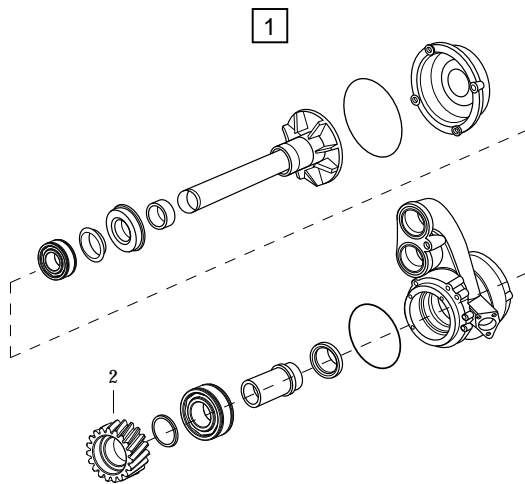

Engine Type : TD/102-122, F10-12

Fig. Kacmaz No.	Oem No.	Oem Old No.	Ürün Tanımı	Description
1	K01.0528	5002764 (1699790) (1698620) (1545261)	Devirdaim	Water Pump
2	K01.0282	470265	Devirdaim Dişlisi	Gear