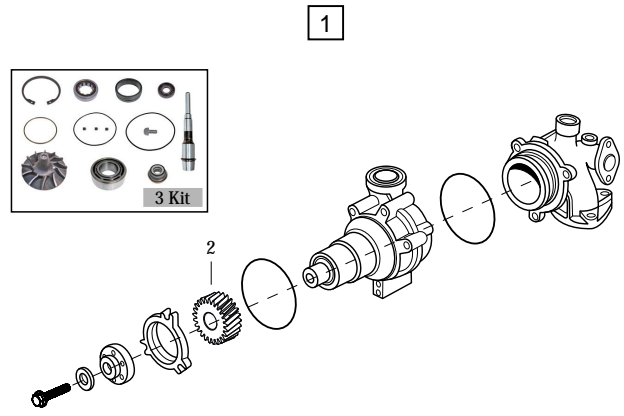

Vehicle Type : FH12, FL12, NH12, D12A

Fig. Kacmaz No.	Oem No.	Oem Old No.	Ürün Tanımı	Description
1	K01.0364	8149980	Devirdaim	Water Pump
2	K01.0295	1543452	Devirdaim Dişlisi	Gear
3	K01.0447	276637 (276636)	Devirdaim Tamir Tk.	Repair Kit

Vehicle Type : A 35

Fig. Kacmaz No.	Oem No.	Oem Old No.	Ürün Tanýmı	Description
1	K01.0411	1549425	Kompresör Dişlisi	Compressor Gear

Vehicle Type : B12B

Fig. Kacmaz No.	RVI No.	Ürün Tanýmı	Description	
1	K01.0533	5000663031	Enjeksiyon Pompa Dişlisi	Gear
2	K01.0534	5000668951	Enjeksiyon Pompa Dişli Göbeði	Hub
3	K01.0535	5000659887	Enjeksiyon Pompa Dişli Göbel Pulu	Hub