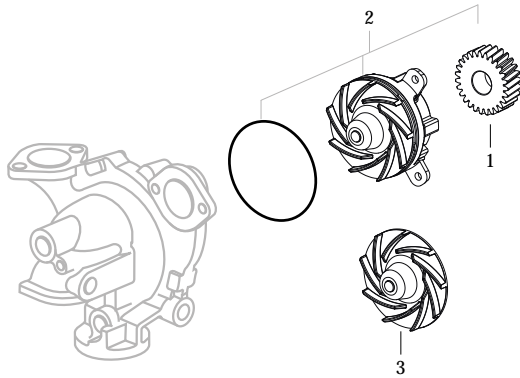

Fig. Kacmaz No.	Oem No.	Oem Old No.	Ürün Tanımı	Description
1	K01.0398	20879114 (20755669) (20568564) (20592629) (8113859) (1549491)	Devirdaim	Water Pump

Vehicle Type : B12M, B12B

Fig. Kacmaz No.	Oem No.	Oem Old No.	Ürün Tanımı	Description
1	K01.0349	8170309	Devirdaim Dişlisi	Gear
2	K01.0358	8170305	Devirdaim	Water Pump
3	K01.0439	401439	Devirdaim Paleti	Water Pump Pulley