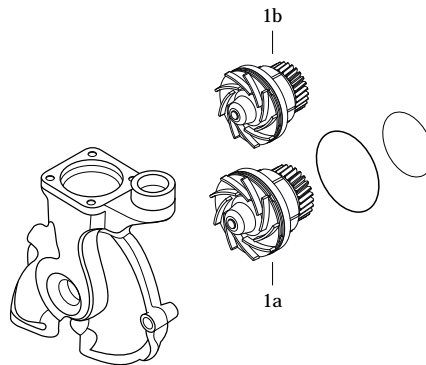

Engine Type : D7A-7B, B7L-7R, FL-FM 7

Fig. Kacmaz No.	RVI Part No.	Ürün Tanımı	Description
1	K01.0537 5001857427 5001858484	Devirdaim	Water Pump

Engine Type : FAB 22 CC

Fig. Kacmaz No.	RVI Part No.	Ürün Tanımı	Description
1a	K01.0538 5010330029 5001837309	Devirdaim	Water Pump
1b	K01.0539 5000670157 5001837298	Devirdaim	Water Pump