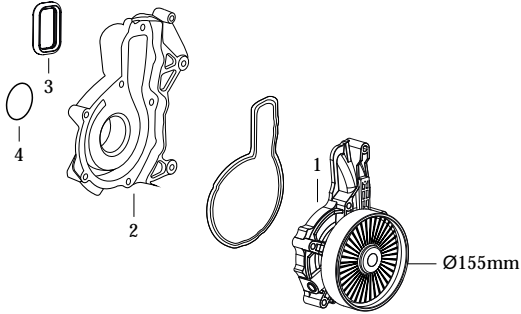

Vehicle Type : FM9

Fig (4) RVI No : 7420430678

Fig. Kacmaz No.	Oem No.	RVI No.	Ürün Tanıymı	Description
1	K01.0523 21960479 (21969183) (21814009) (21648708) (21030340) (20920085)	7421960480 7421969184 7421648714 7421072413	Devirdaim	Water Pump
2	21284318	7421284318	Devirdaim Gövdesi	Wat.Pump Housing
3	K01.0427 20430678	7420430678	Devirdaim Gövde Lastiđi	Sealing Ring
4	K01.0426 975697	7400975697	Devirdaim Altıık Oringi	O-Ring