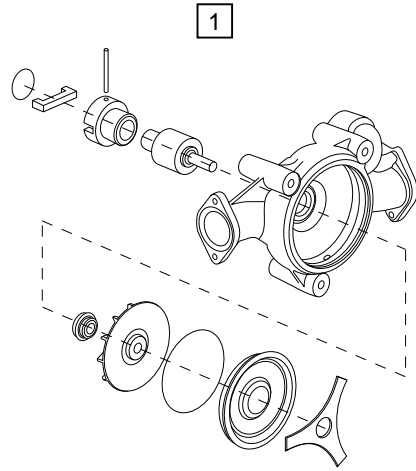

Fig. Kacmaz No.	Oem No.	Oem Old No.	Ürün Tanımı	Description
1	K01.0398	20879114 (20755669) (20568564) (20592629) (8113859) (1549491)	Devirdaim	Water Pump

Vehicle Type : B12M, B12B