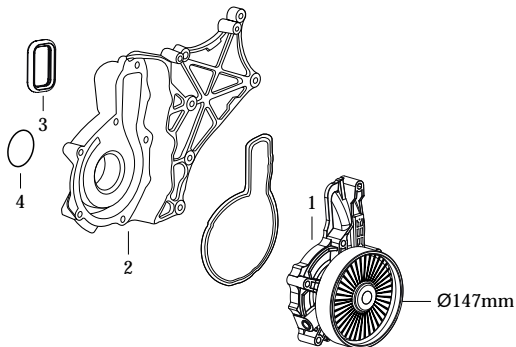

Fig. Kacmaz No.	Oem No.	RVI No.	Ürün Tanıymı	Description
1	K01.0522 21974080 (21969187) (21812242) (21648712) (20921947)	7421974078 7421969188 7421648716 7421072414	Devirdaim	Water Pump
2	21096524	7421096524	Devirdaim Gövdesi	Wat.Pump Housing
3	K01.0427 20430678	7420430678	Devirdaim Gövde Lastiđi	Sealing Ring
4	K01.0426 975697	7400975697	Devirdaim Altıık Oringi	O-Ring

Engine Type : D11C - 11K, FM 4, EURO 5