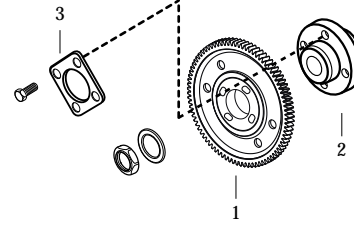

Vehicle Type : A 35

Fig. Kacmaz No.	Oem No.	Oem Old No.	Ürün Tanýmı	Description
1	K01.0411	1549425	Kompresör Dişlisi	Compressor Gear

Vehicle Type : B12B

Fig. Kacmaz No.	RVI No.	Ürün Tanýmı	Description	
1	K01.0533	5000663031	Enjeksiyon Pompa Dişlisi	Gear
2	K01.0534	5000668951	Enjeksiyon Pompa Dişli Göbeði	Hub
3	K01.0535	5000659887	Enjeksiyon Pompa Dişli Göbel Pulu	Hub