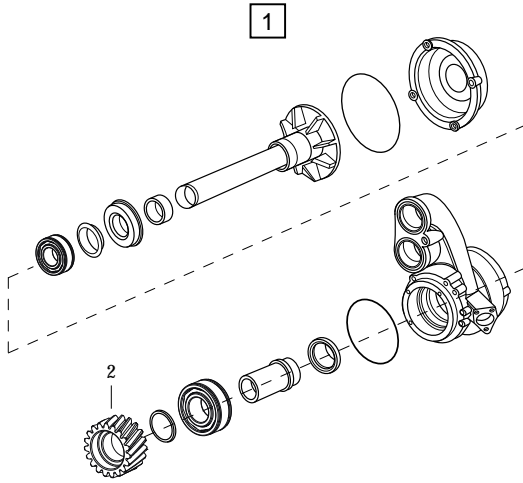

Vehicle Type : F16, FH16

Fig. Kacmaz No.	Oem No.	Oem Old No.	Ürün Tanımı	Description
1	K01.0361	20431484 (3184802) (8149937) (1675945)	Devirdaim	Water Pump
2	K01.0282	470265	Devirdaim Dişlisi	Gear

Engine Type : TD/102-103-120-121-122-123, D10

Fig. Kacmaz No.	Oem No.	Oem Old No.	Ürün Tanımı	Description
1	K01.0398	20879114 (20755669) (20568564) (20592629) (8113859) (1549491)	Devirdaim	Water Pump

Vehicle Type : B12M, B12B

Fig. Kacmaz No.	Oem No.	Oem Old No.	Ürün Tanımı	Description
1	K01.0349	8170309	Devirdaim Dişlisi	Gear
2	K01.0358	8170305	Devirdaim	Water Pump
3	K01.0439	401439	Devirdaim Paleti	Water Pump Pulley

Vehicle Type : A 35

Fig. Kacmaz No.	Oem No.	Oem Old No.	Ürün Tanýmı	Description
1	K01.0411	1549425	Kompresör Dişlisi	Compressor Gear

Vehicle Type : B12B

Fig. Kacmaz No.	RVI No.	Ürün Tanýmı	Description	
1	K01.0533	5000663031	Enjeksiyon Pompa Dişlisi	Gear
2	K01.0534	5000668951	Enjeksiyon Pompa Dişli Göbeði	Hub
3	K01.0535	5000659887	Enjeksiyon Pompa Dişli Göbel Pulu	Hub