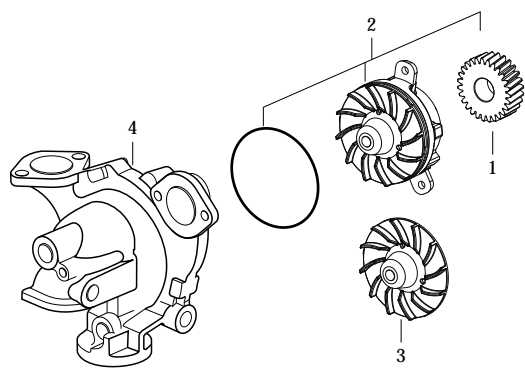

Fig (1) RVI No : 7408170309

Vehicle Type : FH12, FM12, NH12, D12C

Fig. Kacmaz No.	Oem No.	Oem Old No.	Ürün Tanımı	Description
1	K01.0349	8170309	Devirdaim Dişlisi	Gear
2	K01.0360	20734268 (20713787) (20431135)	Devirdaim	Water Pump
3	K01.0438	401438	Devirdaim Paleti	Water Pump Pulley
4	K01.0530	20713789 (8170312)	Devirdaim Altıyöy	Water Pump Housing