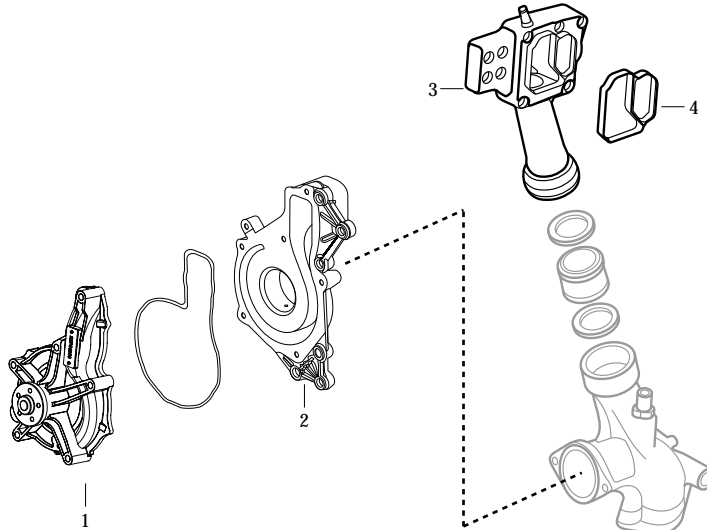

Vehicle Type : B9L, B9S, B9R

Fig.	Kacmaz No.	Oem No.	Oem Old No.	RVI No	Ürün Tanýmı	Description
1	K01.0374	22197705	(21468471) (20744939) (20538845)		Devirdaim	Water Pump
2	K01.0394	22195464	(20505543)	7420505543	Devirdaim Gövdesi	Water Pump Housing
2	K01.0429	22195476	(20539530)	7420539530	Devirdaim Gövdesi	Water Pump Housing
3	K01.0526	20555313	(3161417)	7420555313	Motor Sođutma Bađlantşşy	Connection Pipe
4		20479636		7420479636	Motor Sođutma BađlantşşyOringi	Sealing Strip