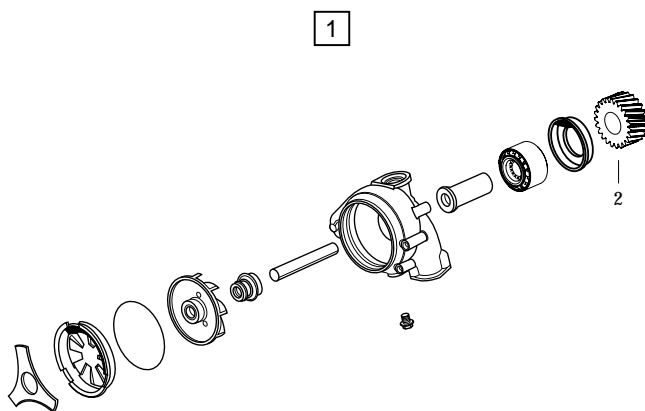

Engine Type : TD/61-63-71-73, B6, FL-FM-FS/7

Fig. Kacmaz No.	Oem No.	Oem Old No.	Ürün Tanımı	Description
1	K01.0424	20575653 (3183909) (8113522) (8112185) (85000387)	Devirdaim	Water Pump
2	K01.0363	471501	Devirdaim Dişlisi	Gear