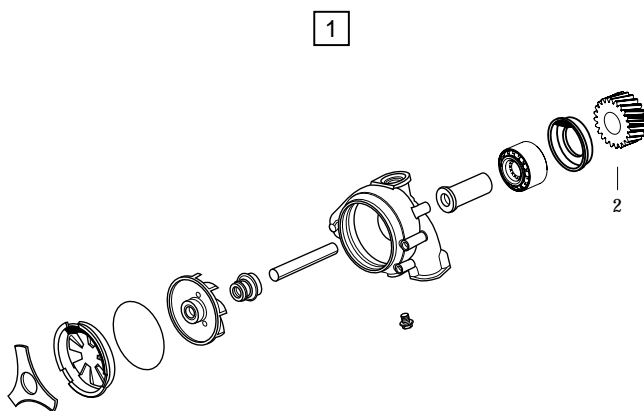

Engine Type : TD/101-102-103-121-122-123, F10-12, N-NL/10-12, B12

Fig. Kacmaz No.	Oem No.	Oem Old No.	Ürün Tanımı	Description
1	K01.0531	8192050 (3183908) (477770) (477397) (471500)	Devirdaim	Water Pump
2	K01.0363	471501	Devirdaim Dişlisi	Gear