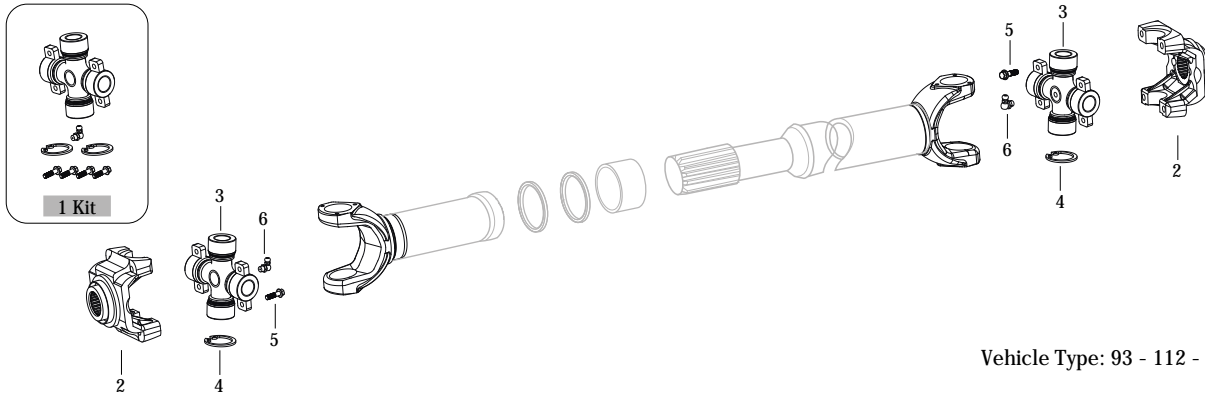

PROPELLER SHAFT

KARDAN MİLİ

Vehicle Type: 93 - 112 - 113 - 142

Fig.	Kacmaz No	Oem No	Oem Old No	Pcs.	Ürün Tanımı	Description
1	K07.03642	2397362	(1797425)	kit	PAFT MAFSAL YSTAVROZ TAKIMI	SPIDER KIT 57mm.164.00mm
2	K07.03690	1422430	(1319645)	2	PAFT FLANPI	SHAFT FLANGE
2	K07.03686	1115785	(338245)	2	PAFT FLANPI	SHAFT FLANGE
3	K07.03507	1766467	(1541071)	2	PAFT MAFSAL YSTAVROZU	SPIDER
4		374961	(390225)	4	PAFT MAFSAL YSTAVROZ SEKMANI	RETAINING RING
5	K07.03638	1757877		8	PAFT MAFSAL YSTAVROZ VİDASI	SCREW
6		294386		2	PAFT MAFSAL YSTAVROZ GRESÖRLÜĐÜ	GREASE NIPPLE

Vehicle Type: 113 - 124 - BUS

Fig.	Kacmaz No	Oem No	Oem Old No	Pcs.	Ürün Tanımı	Description
1	K07.03641	1797424		kit	PAFT MAFSAL YSTAVROZ TAKIMI	SPIDER KIT 48mm.161.20mm
2	K07.03685	1115783	(338244)	2	PAFT FLANPI 28 FREZE	SHAFT FLANGE 28 SPL
2	K07.03688	2117367	(1422427)	2	PAFT FLANPI 24 FREZE	SHAFT FLANGE 24 SPL
3	K07.03503	1541070		2	PAFT MAFSAL YSTAVROZU	SPIDER
4		374955		4	PAFT MAFSAL YSTAVROZ SEKMANI	RETAINING RING
5	K07.03638	1757877		8	PAFT MAFSAL YSTAVROZ VİDASI	SCREW
6		294386		2	PAFT MAFSAL YSTAVROZ GRESÖRLÜĐÜ	GREASE NIPPLE

Fig.	Kacmaz No	Oem No	Oem Old No	Pcs.	Ürün Tanımı	Description
1	K07.03666	1531005		2	PAFT FLANPI	SHAFT FLANGE 65mm.190mm
1	K07.03687	1319646	(1113793)	2	PAFT FLANPI 24 FREZE	SHAFT FLANGE 24 SPL 65mm.190mm
2		1725236		8	PAFT FLANP VİDASI	SCREW
3	K07.03618	1879541	(1541072)	1	PAFT MAFSAL YSTAVROZU	SPIDER
4		371418		2	PAFT MAFSAL YSTAVROZ SEKMANI	RETAINING RING
5		294386		1	PAFT MAFSAL YSTAVROZ GRESÖRLÜĐÜ	GREASE NIPPLE
6	K07.03758	703758		1	65LİK TÜP ÇATAL FLANPI	SHAFT FLANGE 65mm
7	K07.03689	1424698		1	PAFT UÇ FREZESİ	SUPPORT BEARING SHAFT 24 SPL
8	K09.06194	906194		1	PAFT FLANPI	COMPANION FLANGE ø180mm
9	K05.02321	1525988	(387877)	1	DİFERANSİYEL FLANP SOMUNU	NUT