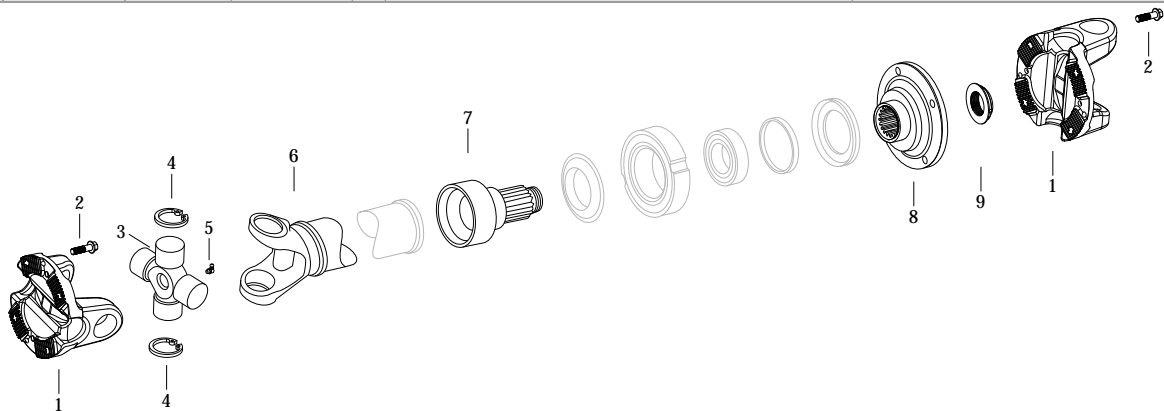

Vehicle Type: 113 - 124 - BUS

Fig.	Kacmaz No	Oem No	Oem Old No	Pcs.	Ürün Tanımı	Description
1	K07.03641	1797424		kit	PAFT MAFSAL YSTAVROZ TAKIMI	SPIDER KIT 48mm.161.20mm
2	K07.03685	1115783	(338244)	2	PAFT FLANPI 28 FREZE	SHAFT FLANGE 28 SPL
2	K07.03688	2117367	(1422427)	2	PAFT FLANPI 24 FREZE	SHAFT FLANGE 24 SPL
3	K07.03503	1541070		2	PAFT MAFSAL YSTAVROZU	SPIDER
4		374955		4	PAFT MAFSAL YSTAVROZ SEKMANI	RETAINING RING
5	K07.03638	1757877		8	PAFT MAFSAL YSTAVROZ VİDASI	SCREW
6		294386		2	PAFT MAFSAL YSTAVROZ GRESÖRLÜĐÜ	GREASE NIPPLE