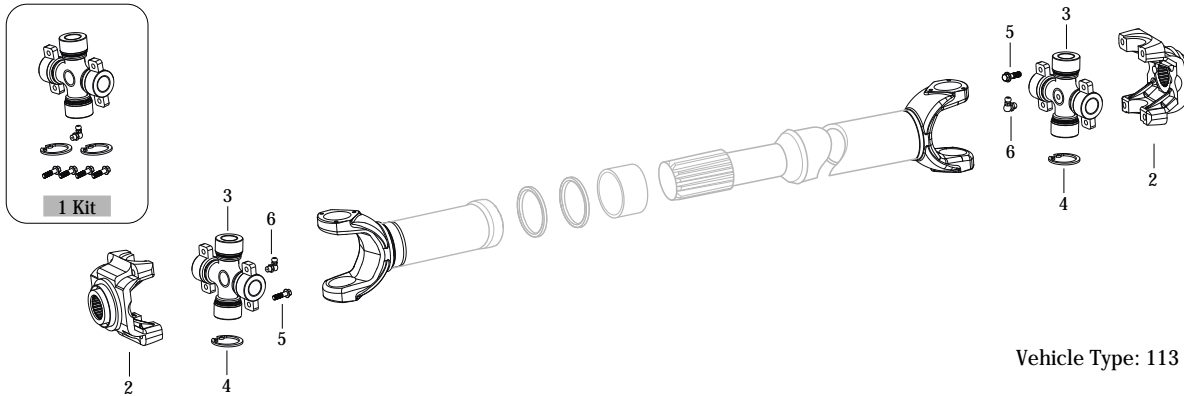

PROPELLER SHAFT

KARDAN MİLİ

Vehicle Type: 93 - 112 - 113 - 142

Fig.	Kacmaz No	Oem No	Oem Old No	Pcs.	Ürün Tanımı	Description
1	K07.03642	2397362	(1797425)	kit	PAFT MAFSAL YSTAVROZ TAKIMI	SPIDER KIT 57mm.164.00mm
2	K07.03690	1422430	(1319645)	2	PAFT FLANPI	SHAFT FLANGE
2	K07.03686	1115785	(338245)	2	PAFT FLANPI	SHAFT FLANGE
3	K07.03507	1766467	(1541071)	2	PAFT MAFSAL YSTAVROZU	SPIDER
4		374961	(390225)	4	PAFT MAFSAL YSTAVROZ SEKMANI	RETAINING RING
5	K07.03638	1757877		8	PAFT MAFSAL YSTAVROZ VİDASI	SCREW
6		294386		2	PAFT MAFSAL YSTAVROZ GRESÖRLÜĐÜ	GREASE NIPPLE

Vehicle Type: 113 - 124 - BUS

Fig.	Kacmaz No	Oem No	Oem Old No	Pcs.	Ürün Tanımı	Description
1	K07.03641	1797424		kit	PAFT MAFSAL YSTAVROZ TAKIMI	SPIDER KIT 48mm.161.20mm
2	K07.03685	1115783	(338244)	2	PAFT FLANPI 28 FREZE	SHAFT FLANGE 28 SPL
2	K07.03688	2117367	(1422427)	2	PAFT FLANPI 24 FREZE	SHAFT FLANGE 24 SPL
3	K07.03503	1541070		2	PAFT MAFSAL YSTAVROZU	SPIDER
4		374955		4	PAFT MAFSAL YSTAVROZ SEKMANI	RETAINING RING
5	K07.03638	1757877		8	PAFT MAFSAL YSTAVROZ VİDASI	SCREW
6		294386		2	PAFT MAFSAL YSTAVROZ GRESÖRLÜĐÜ	GREASE NIPPLE

Fig.	Kacmaz No	Oem No	Oem Old No	Pcs.	Ürün Tanımı	Description
1	K07.03666	1531005		2	PAFT FLANPI	SHAFT FLANGE 65mm.190mm
1	K07.03687	1319646	(1113793)	2	PAFT FLANPI 24 FREZE	SHAFT FLANGE 24 SPL 65mm.190mm
2		1725236		8	PAFT FLANP VİDASI	SCREW
3	K07.03618	1879541	(1541072)	1	PAFT MAFSAL YSTAVROZU	SPIDER
4		371418		2	PAFT MAFSAL YSTAVROZ SEKMANI	RETAINING RING
5		294386		1	PAFT MAFSAL YSTAVROZ GRESÖRLÜĐÜ	GREASE NIPPLE
6	K07.03758	703758		1	65LİK TÜP ÇATAL FLANPI	SHAFT FLANGE 65mm
7	K07.03689	1424698		1	PAFT UÇ FREZESİ	SUPPORT BEARING SHAFT 24 SPL
8	K09.06194	906194		1	PAFT FLANPI	COMPANION FLANGE ø180mm
9	K05.02321	1525988	(387877)	1	DİFERANSİYEL FLANP SOMUNU	NUT