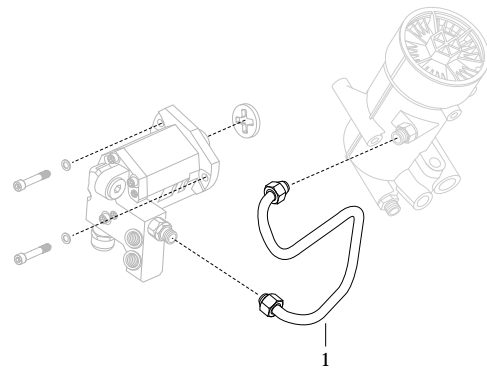

Engine Type : DC9A-13A, SG9, DI13M

4

Fig. Kacmaz No.	Oem No.	Ürün Tanıymı	Description	
1	K08.05030	1514998	Mazot Besleme Pompa Hortumu	Fuel Pipe

Engine Type : D-DC-DT/12

5

Fig. Kacmaz No.	Oem/Old No.	Ürün Tanıymı	Description	
1	K08.05024	1518142	Mazot Santrafij Besleme Pompası	Fuel Pump
2	K08.05029	1745730	Mazot Pompa Haç Pulu (Y.M.)	Clutch New
		(1378001)		