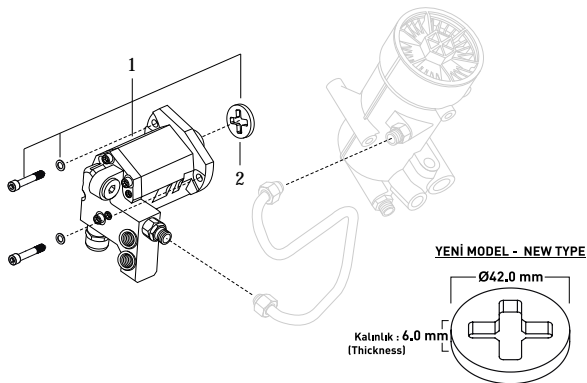

Fig. Kacmaz No.	Oem No.	Ürün Tanıymı	Description	
1	K08.05030	1514998	Mazot Besleme Pompa Hortumu	Fuel Pipe

Engine Type : D-DC-DT/12

5