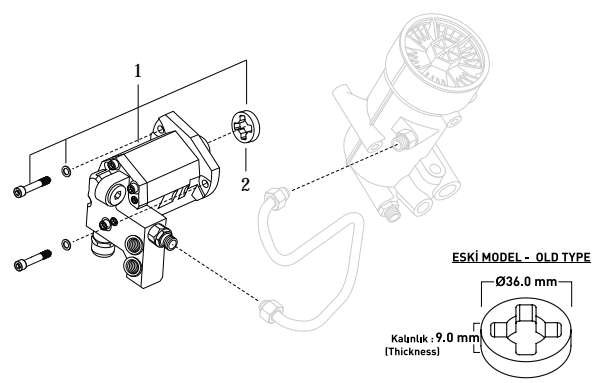

Engine Type : D-DC-DT/12

6

Fig. Kacmaz No.	Oem/Old No.	Ürün Tanıymı	Description	
1		1440235	Mazot Santrafij Besleme Pompası	Fuel Pump
		(1436301)		
2	K08.05028	1737657	Mazot Pompa Haç Pulu (E.M.)	Clutch Old
		(1496192)		