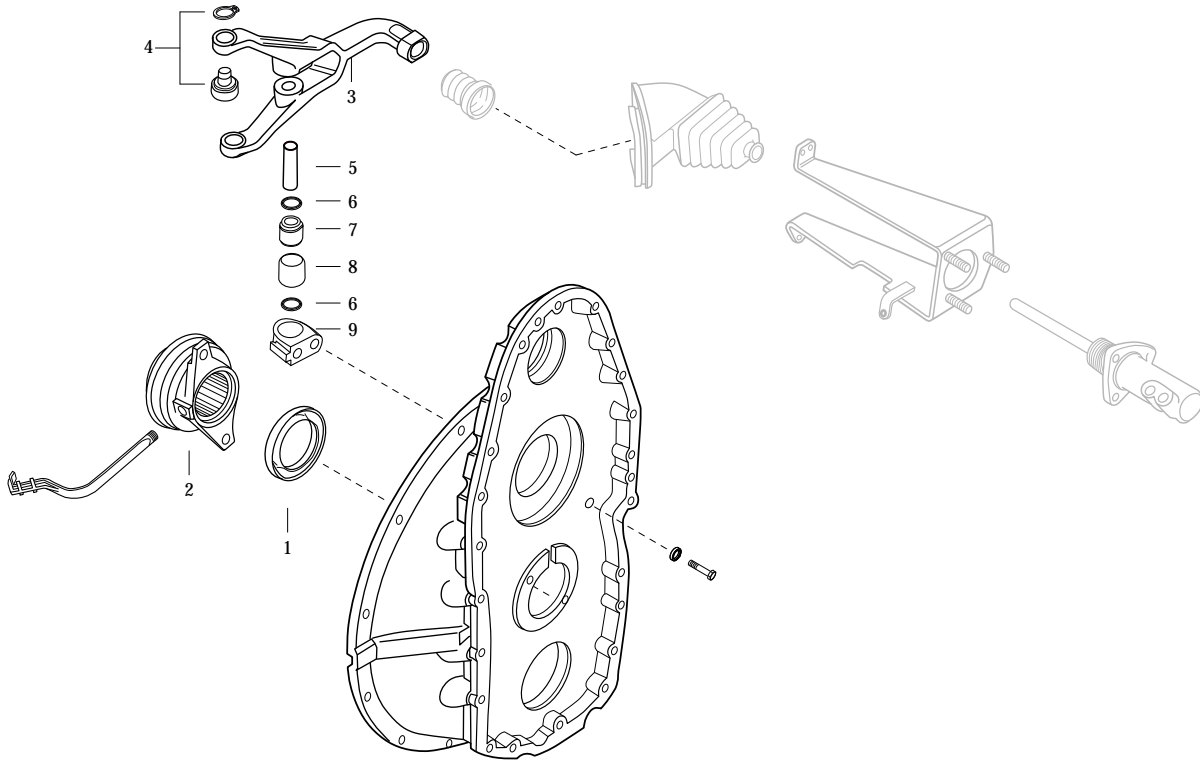

RELEASE BEARING PTO

GEARBOX APPLICATION KULLANILDIĞI PANZIMAN	Power Take-Off TYPE PTO TYPY
GR / 900 GRS / 900	EK / 300-310
	EK / 330-340
	EK / 630-640

PTO DEBRÝAJ BÝLYASI

Fig.	Kacmaz No	Oem No	Oem Old No	Pcs.	Ürün Tanýmý	Description
1		1489047		1	PTO MUHAFAZA KEÇESÝ	SEAL RING 75X100X10mm
2	K06.02579	1393162	(1373276)	1	PTO DEBRÝAJ BÝLYASI	RELEASE BEARING PTO
3	K06.02596	1399789		1	PTO DEBRÝAJ ÇATALI	RELEASE FORK PTO
4	K06.02605	355708		2	DEB.ÇATALI BÝLYA VE PÝMÝ	BEARING
5		314855		1	DEB.ÇATALI PÝMÝ	PIN
6		1494100		2	DEB.ÇATAL ORÝNGÝ	O-RING
7		357803		1	DEB.ÇATAL BURCU	BUSHING
8		1110659		1	DEB.ÇATAL BURCU	BUSHING
9		1423289		1	DEB.ÇATAL KÜTÜĐÜ	BEARING RETAINER
10	K06.02596	1399788		kit	PTO DEB.ÇATALI KOMPLE	RELEASE FORK ASSY

RELEASE BEARING

DEBRÝAJ BÝLYASI

GEARBOX APPLICATION KULLANILDIĐI PANZIMAN	VEHICLE APPLICATION KULLANILDIĐI ARAÇ
GR / 890 - 900 GRS / 890 - 900	113
	143

Fig.	Kacmaz No	Oem No	Oem Old No	Pcs.	Ürün Tanýmý	Description
1	K06.02578	1545062	(1393161)	1	DEBRÝAJ BÝLYASI	RELEASE BEARING 90mm
2	K06.02597	1797431	(1393163)	1	DEBRÝAJ BÝLYASI	RELEASE BEARING 80mm
			(1321260)			
3		1391941	(1305933)	1	DEBRÝAJ BÝYA ÇATALI	BELL CRANK
4	K06.02585	1753479	(1335485)	1	DEB.ÇATAL BÝLYA VE PÝMÝ	BEARING
5		1336381		1	DEBRÝAJ ÇATAL VÝDASI	SCREW
6		348907		2	DEB.ÇATAL BÝLYA PULU	THRUST WASHER
7		1363775	(348908)	1	DEB.ÇATAL BÝLYASI	BALL BEARING
8		803005		1	DEB.ÇATAL VÝDA PULU	THRUST WASHER
9		815135	(815126)	1	DEB.ÇATAL VÝDA SOMUNU	NUT M14
10	K06.02606	1103934		1	KEÇE KAPAK BORUSU	SUPPORT SLEEVE
11	K06.02621	1426449	(1120646)	1	YAĐ POMPASI	OIL PUMP
12		584079	(816085)	1	SIVI CONTA	SEALANT