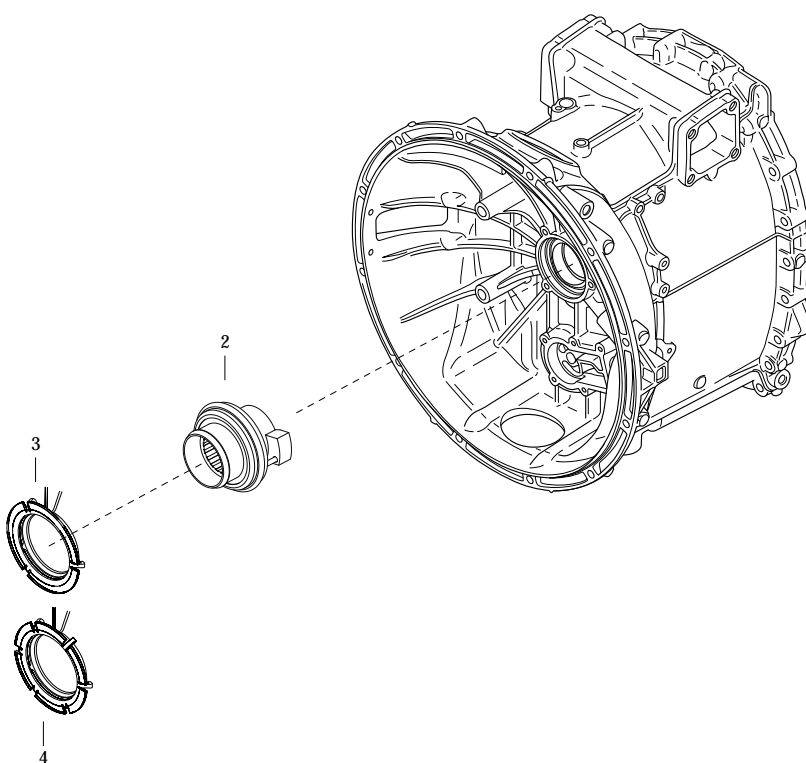

RELEASE BEARING

DEBRÝAJ BÝLYASI

GEARBOX APPLICATION KULLANILDIĐI PANZIMAN	VEHICLE APPLICATION KULLANILDIĐI ARAÇ
GR / 801R-875R-900R-905R	P-R / 230 - 270 - 310
GRS / 890R-895R-900R-905R-920R	P-R / 340 - 380 - 420
GRSO / 895R-900R-905R-925R	P-R / 480 - 500 - 560
	P-R / 620

CLUTCH HOUSING RELEASE BEARING

Fig.	Kacmaz No	Oem No	Oem Old No	Pcs.	Ürün Tanýmý	Description
1	K09.06055	1773621		kit	DEBRÝAJ ÇATALI KOMPLE	RELEASE FORK COMPLETE
2	K09.06155	2164195		1	DEBRÝAJ BÝLYASI (YENÝMODEL)	RELEASE BEARING (NEW TYPE)
3	K09.06178	2233597		1	DEB.BÝLYASI PUL TAKIMI (YENÝMODEL)	MOUNTING KIT (NEW TYPE)
4	K09.06158	1797669	(1750079)	1	DEB.BÝLYASI PUL TAKIMI (ESKÝMODEL)	MOUNTING KIT (OLD TYPE)