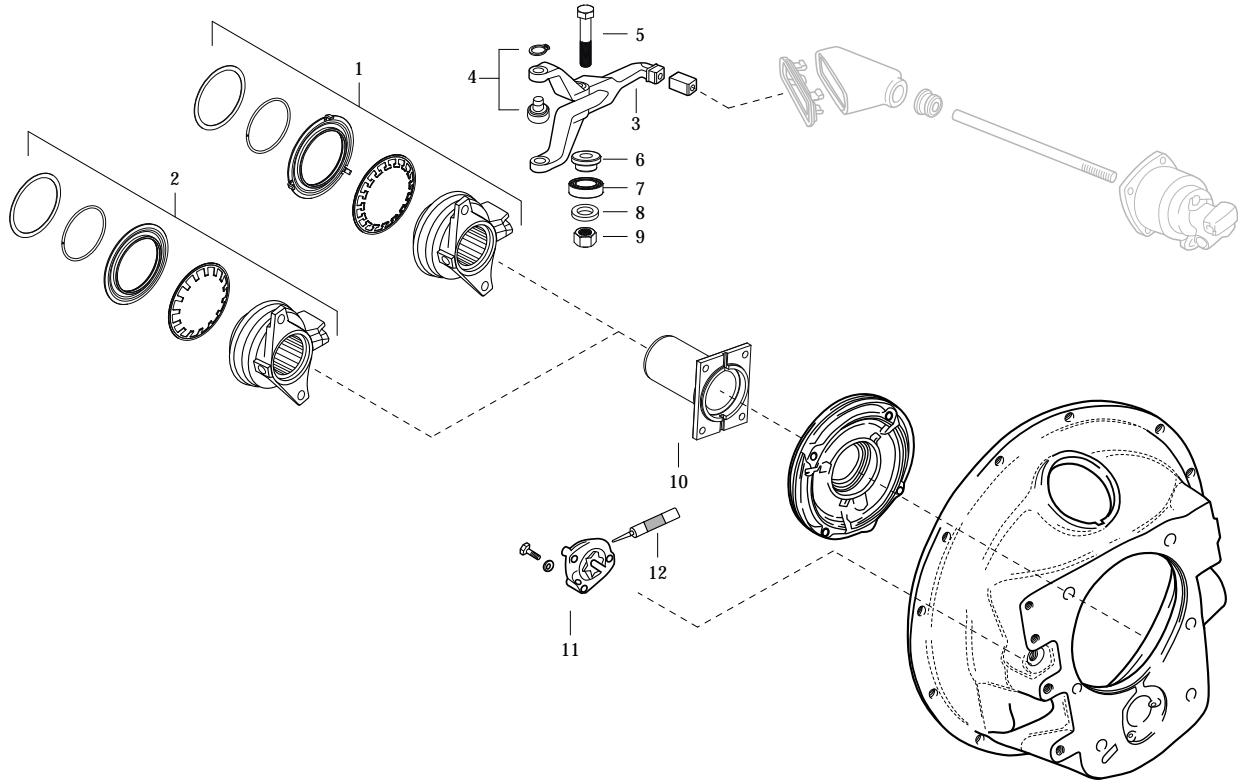

RELEASE BEARING PTO

GEARBOX APPLICATION KULLANILDIĞI PANZIMAN	Power Take-Off TYPE PTO TYPY
GR / 900 GRS / 900	EK / 300-310
	EK / 330-340
	EK / 630-640

PTO DEBRÝAJ BÝLYASI

Fig.	Kacmaz No	Oem No	Oem Old No	Pcs.	Ürün Tanýmý	Description
1		1489047		1	PTO MUHAFAZA KEÇESÝ	SEAL RING 75X100X10mm
2	K06.02579	1393162	(1373276)	1	PTO DEBRÝAJ BÝLYASI	RELEASE BEARING PTO
3	K06.02596	1399789		1	PTO DEBRÝAJ ÇATALI	RELEASE FORK PTO
4	K06.02605	355708		2	DEB.ÇATALI BÝLYA VE PÝMÝ	BEARING
5		314855		1	DEB.ÇATALI PÝMÝ	PIN
6		1494100		2	DEB.ÇATAL ORÝNGÝ	O-RING
7		357803		1	DEB.ÇATAL BURCU	BUSHING
8		1110659		1	DEB.ÇATAL BURCU	BUSHING
9		1423289		1	DEB.ÇATAL KÜTÜĐÜ	BEARING RETAINER
10	K06.02596	1399788		kit	PTO DEB.ÇATALI KOMPLE	RELEASE FORK ASSY

RELEASE BEARING

DEBRÝAJ BÝLYASI

GEARBOX APPLICATION KULLANILDIĐI PANZIMAN	VEHICLE APPLICATION KULLANILDIĐI ARAÇ
GR / 890 - 900 GRS / 890 - 900	113
	143

Fig.	Kacmaz No	Oem No	Oem Old No	Pcs.	Ürün Tanýmý	Description
1	K06.02578	1545062	(1393161)	1	DEBRÝAJ BÝLYASI	RELEASE BEARING 90mm
2	K06.02597	1797431	(1393163)	1	DEBRÝAJ BÝLYASI	RELEASE BEARING 80mm
			(1321260)			
3		1391941	(1305933)	1	DEBRÝAJ BÝYA ÇATALI	BELL CRANK
4	K06.02585	1753479	(1335485)	1	DEB.ÇATAL BÝLYA VE PÝMÝ	BEARING
5		1336381		1	DEBRÝAJ ÇATAL VÝDASI	SCREW
6		348907		2	DEB.ÇATAL BÝLYA PULU	THRUST WASHER
7		1363775	(348908)	1	DEB.ÇATAL BÝLYASI	BALL BEARING
8		803005		1	DEB.ÇATAL VÝDA PULU	THRUST WASHER
9		815135	(815126)	1	DEB.ÇATAL VÝDA SOMUNU	NUT M14
10	K06.02606	1103934		1	KEÇE KAPAK BORUSU	SUPPORT SLEEVE
11	K06.02621	1426449	(1120646)	1	YAĐ POMPASI	OIL PUMP
12		584079	(816085)	1	SIVI CONTA	SEALANT