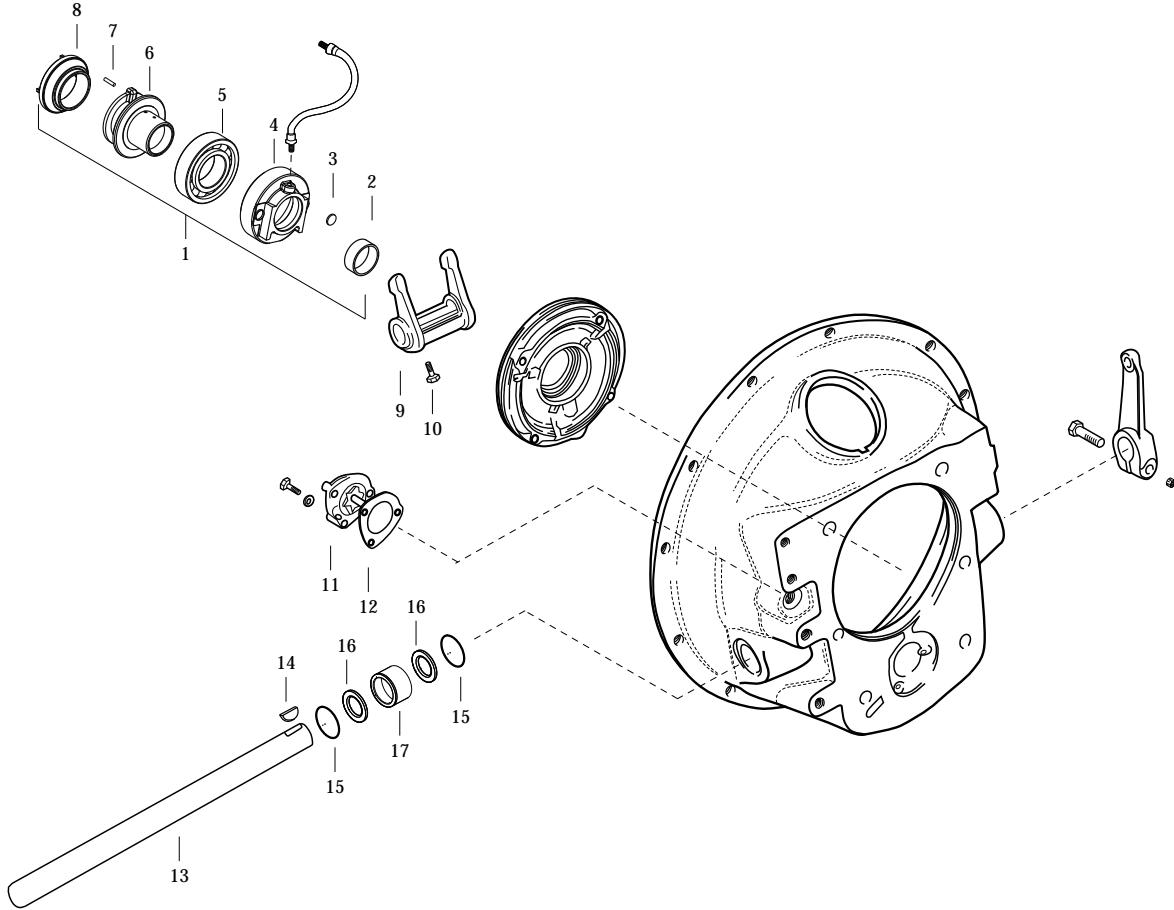

RELEASE BEARING

DEBRÝAJ BÝYASI

GEARBOX APPLICATION KULLANILDIĐI PANZIMAN	VEHICLE APPLICATION KULLANILDIĐI ARAÇ
GR / 870 GR / 871	112

Fig.	Kacmaz No	Oem No	Oem Old No	Pcs.	Ürün Tanımı	Description
1	K05.02284	354863	(342833)	1	DEBRÝAJ BÝYASI	RELEASE BEARING
2				1	DEB.BÝYA GÖVDE BURCU	BUSHING
3		342836		2	DEB.BÝYA GÖVDE TAPASI	THRUST WASHER
4		342835		1	DEBRÝAJ BÝYASI ÜST GÖVDE	BEARING HOUSING
5		390063		1	DEBRÝAJ BÝYA RULMANI	BALL BEARING
6		304783		1	DEBRÝAJ BÝYASI ALT GÖVDE	BEARING HOUSING
7		803433		1	DEB.BÝL.ALT GÖVDE PÝMÝ	PIN
8		362778		1	DEB.BÝL.ALT GÖVDE PULU	THRUST RING
9				1	DEBRÝAJ BÝYA ÇATALI	BELL CRANK
10	K05.02349	234309		2	DEBRÝAJ BÝYA ÇATAL VİDASI	SCREW M10X27.5mm
11	K05.02348	194838		1	PAZIMAN YAĐ POMPASI	OIL PUMP
12		1535698	(224915)	1	PAZIMAN YAĐ POMPA CONTASI	GASKET
13		386185		1	DEBRÝAJ MUHAFAZA MİLY	SHAFT
14				1	DEB.MUHAFAZA MİL KAMASI	KEY
15		369192		2	DEB.BÝL.MİL ORİNGÝ	O-RING
16		355637		2	DEB.BÝL.MİL PULU	BALL BEARING
17		357591		1	DEB.BÝL.MİL BURCU	BUSHING