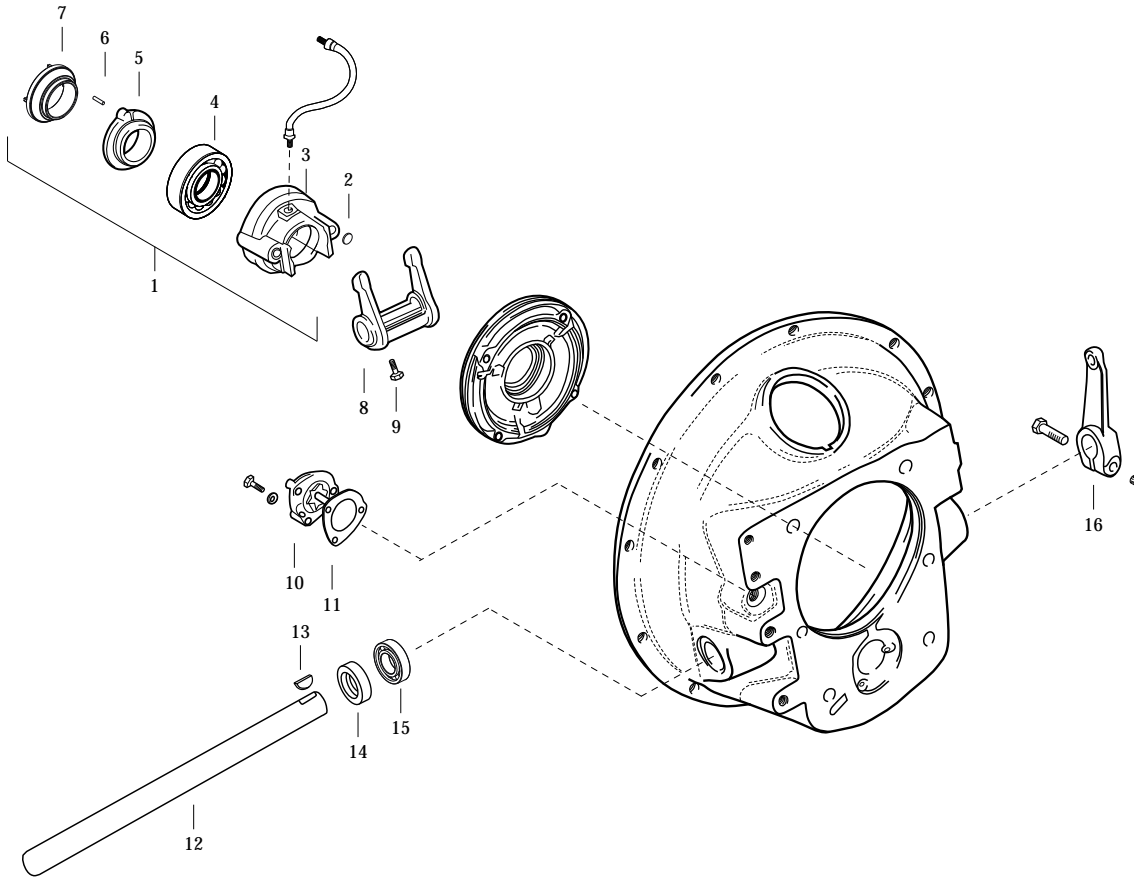

RELEASE BEARING

DEBRÝAJ BÝLYASI

GEARBOX APPLICATION KULLANILDIĐI ĐANZIMAN	VEHICLE APPLICATION KULLANILDIĐI ARAÇ
GR / 801 GR / 871 GR / 880	93
	113

Fig.	Kacmaz No	Oem No	Oem Old No	Pcs.	Ürün Tanýmý	Description
1	K05.02316	1367604	(352750)	1	DEBRÝAJ BÝLYASI	RELEASE BEARING
2		342836		2	DEB.BÝLA GÖVDE TAPASI	THRUST WASHER
3		1367605	(352751)	1	DEBRÝAJ BÝLYASI ÜST GÖVDE	BEARING HOUSING
4		1315927	(1319737)	1	DEBRÝAJ BÝLYA RULMANI	BALL BEARING
5		358639		1	DEBRÝAJ BÝLYASI ALT GÖVDE	BEARING HOUSING
6		803433		1	DEB.BÝL.ALT GÖVDE PÝMÝ	PIN
7		362778		1	DEB.BÝL.ALT GÖVDE PULU	THRUST RING
8		362043		1	DEBRÝAJ BÝLYA ÇATALI	BELL CRANK
9	K05.02349	234309		2	DEBRÝAJ BÝLYA ÇATAL VÝĐASI	SCREW M10X27.5mm
10	K05.02348	194838		1	ĐANZIMAN YAĐ POMPASI	OIL PUMP
11		1535698	(224915)	1	ĐANZIMAN YAĐ POMPA CONTASI	GASKET
12		1108979		1	DEBRÝAJ MUHAFAZA MÝLÝ	SHAFT
13		800698		1	DEB.MUHAFAZA MÝL KAMASI	KEY
14		1304187		2	DEB.MUHAFAZA MÝL KEÇESÝ	SEALING RING
15		355637		2	DEB.MUHAFAZA MÝL BÝLYASI	BALL BEARING
16		363355		1	DEB.MUHAFAZA MÝL KOLU	BELL CRANK

RELEASE BEARING PTO

GEARBOX APPLICATION KULLANILDIĞI PANZIMAN	Power Take-Off TYPE PTO TYPY
GR / 900 GRS / 900	EK / 300-310
	EK / 330-340
	EK / 630-640

PTO DEBRÝAJ BÝLYASI

Fig.	Kacmaz No	Oem No	Oem Old No	Pcs.	Ürün Tanýmý	Description
1		1489047		1	PTO MUHAFAZA KEÇESÝ	SEAL RING 75X100X10mm
2	K06.02579	1393162	(1373276)	1	PTO DEBRÝAJ BÝLYASI	RELEASE BEARING PTO
3	K06.02596	1399789		1	PTO DEBRÝAJ ÇATALI	RELEASE FORK PTO
4	K06.02605	355708		2	DEB.ÇATALI BÝLYA VE PÝMÝ	BEARING
5		314855		1	DEB.ÇATALI PÝMÝ	PIN
6		1494100		2	DEB.ÇATAL ORÝNGÝ	O-RING
7		357803		1	DEB.ÇATAL BURCU	BUSHING
8		1110659		1	DEB.ÇATAL BURCU	BUSHING
9		1423289		1	DEB.ÇATAL KÜTÜĐÜ	BEARING RETAINER
10	K06.02596	1399788		kit	PTO DEB.ÇATALI KOMPLE	RELEASE FORK ASSY