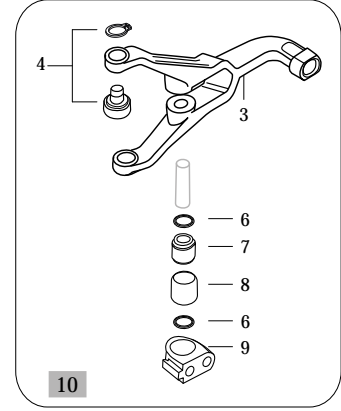

RELEASE BEARING PTO

GEARBOX APPLICATION KULLANILDIĞI PANZIMAN	Power Take-Off TYPE PTO TYPY
GR / 900 GRS / 900	EK / 300-310
	EK / 330-340
	EK / 630-640

PTO DEBRÝAJ BÝLYASI

Fig.	Kacmaz No	Oem No	Oem Old No	Pcs.	Ürün Tanýmý	Description
1		1489047		1	PTO MUHAFAZA KEÇESÝ	SEAL RING 75X100X10mm
2	K06.02579	1393162	(1373276)	1	PTO DEBRÝAJ BÝLYASI	RELEASE BEARING PTO
3	K06.02596	1399789		1	PTO DEBRÝAJ ÇATALI	RELEASE FORK PTO
4	K06.02605	355708		2	DEB.ÇATALI BÝLYA VE PÝMÝ	BEARING
5		314855		1	DEB.ÇATALI PÝMÝ	PIN
6		1494100		2	DEB.ÇATAL ORÝNGÝ	O-RING
7		357803		1	DEB.ÇATAL BURCU	BUSHING
8		1110659		1	DEB.ÇATAL BURCU	BUSHING
9		1423289		1	DEB.ÇATAL KÜTÜĐÜ	BEARING RETAINER
10	K06.02596	1399788		kit	PTO DEB.ÇATALI KOMPLE	RELEASE FORK ASSY

RELEASE BEARING

DEBRÝAJ BÝLYASI

GEARBOX APPLICATION KULLANILDIĐI PANZIMAN	VEHICLE APPLICATION KULLANILDIĐI ARAÇ
GR / 890 - 900 GRS / 890 - 900	113
	143

Fig.	Kacmaz No	Oem No	Oem Old No	Pcs.	Ürün Tanýmý	Description
1	K06.02578	1545062	(1393161)	1	DEBRÝAJ BÝLYASI	RELEASE BEARING 90mm
2	K06.02597	1797431	(1393163)	1	DEBRÝAJ BÝLYASI	RELEASE BEARING 80mm
			(1321260)			
3		1391941	(1305933)	1	DEBRÝAJ BÝYA ÇATALI	BELL CRANK
4	K06.02585	1753479	(1335485)	1	DEB.ÇATAL BÝLYA VE PÝMÝ	BEARING
5		1336381		1	DEBRÝAJ ÇATAL VÝDASI	SCREW
6		348907		2	DEB.ÇATAL BÝLYA PULU	THRUST WASHER
7		1363775	(348908)	1	DEB.ÇATAL BÝLYASI	BALL BEARING
8		803005		1	DEB.ÇATAL VÝDA PULU	THRUST WASHER
9		815135	(815126)	1	DEB.ÇATAL VÝDA SOMUNU	NUT M14
10	K06.02606	1103934		1	KEÇE KAPAK BORUSU	SUPPORT SLEEVE
11	K06.02621	1426449	(1120646)	1	YAĐ POMPASI	OIL PUMP
12		584079	(816085)	1	SIVI CONTA	SEALANT