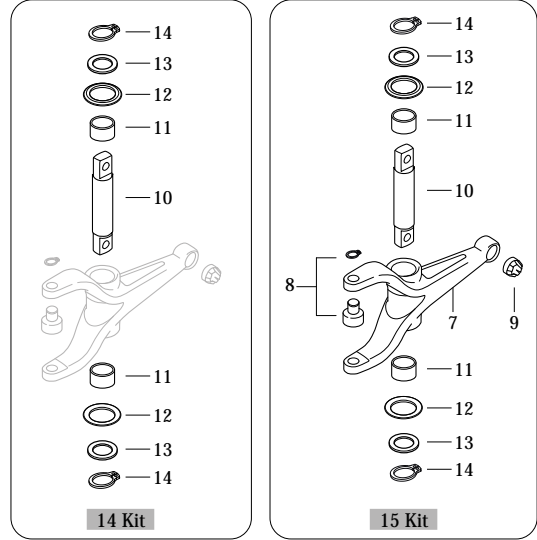

RELEASE BEARING

DEBRÝAJ BÝLYASI

GEARBOX APPLICATION KULLANILDIĐI PANZIMAN	VEHICLE APPLICATION KULLANILDIĐI ARAÇ
GR / 890 - 900 GRS / 890 - 900	113
	143

Fig.	Kacmaz No	Oem No	Oem Old No	Pcs.	Ürün Tanýmý	Description
1	K06.02578	1545062	(1393161)	1	DEBRÝAJ BÝLYASI	RELEASE BEARING 90mm
2	K06.02597	1797431	(1393163)	1	DEBRÝAJ BÝLYASI	RELEASE BEARING 80mm
			(1321260)			
3		1391941	(1305933)	1	DEBRÝAJ BÝYA ÇATALI	BELL CRANK
4	K06.02585	1753479	(1335485)	1	DEB.ÇATAL BÝLYA VE PÝMÝ	BEARING
5		1336381		1	DEBRÝAJ ÇATAL VÝDASI	SCREW
6		348907		2	DEB.ÇATAL BÝLYA PULU	THRUST WASHER
7		1363775	(348908)	1	DEB.ÇATAL BÝLYASI	BALL BEARING
8		803005		1	DEB.ÇATAL VÝDA PULU	THRUST WASHER
9		815135	(815126)	1	DEB.ÇATAL VÝDA SOMUNU	NUT M14
10	K06.02606	1103934		1	KEÇE KAPAK BORUSU	SUPPORT SLEEVE
11	K06.02621	1426449	(1120646)	1	YAĐ POMPASI	OIL PUMP
12		584079	(816085)	1	SIVI CONTA	SEALANT

Fig.	Kacmaz No	Oem No	Oem Old No	Pcs.	Ürün Tanýmý	Description
1		1331914		1	PRÝZ.KEÇE KAPAK ORÝNGÝ	O-RING 89.5X3.0X95.5mm
2	K06.02594	1318388		1	PRÝZDÝREK ÖN KEÇE	SEALING RING 55.0X75.0X9.0mm
3	K06.02583	1515430		1	PRÝZDÝREK KEÇE KAPAĐI	COVER
4	K06.02580	1851631	(1749125)	1	DEBRÝAJ BÝLYASI	RELEASE BEARING VALEO TYPE
			(1728165)			
5	K06.02683	1851631	(1749125)	1	DEBRÝAJ BÝLYASI	RELEASE BEARING SACHS TYPE
			(1728165)			
6	K06.02598	1749126		1	DEBRÝAJ BÝLYASI PUL TK.	MOUNTING KIT
7		1479578		1	DEBRÝAJ ÇATALI	RELEASE FORK
8	K06.02585	1753479	(1335485)	2	DEB.ÇATAL BÝLYA VE PÝMÝ	BEARING
9	K06.02691	1545502		1	DEB.ÇATAL PLASTĐY	SOCKET
10		1737307		1	DEBRÝAJ ÇATAL MÝLY	SHAFT
11				2	DEB.ÇATAL MÝL BURCU	BUSHING
12				2	DEB.ÇATAL MÝL PULU	WASHER
13				2	DEB.ÇATAL MÝL PULU	THRUST WASHER
14				2	DEB.ÇATAL MÝL SEKMANI	RETAINING RING
15	K06.02582	602582		kit	DEB.ÇATALI TAMİR TAKIMI	RELEASE FORK REPAIR KIT
16	K06.02581	1737306	(1545625)	kit	DEB.ÇATALI KOMPLE	RELEASE FORK COMPLETE